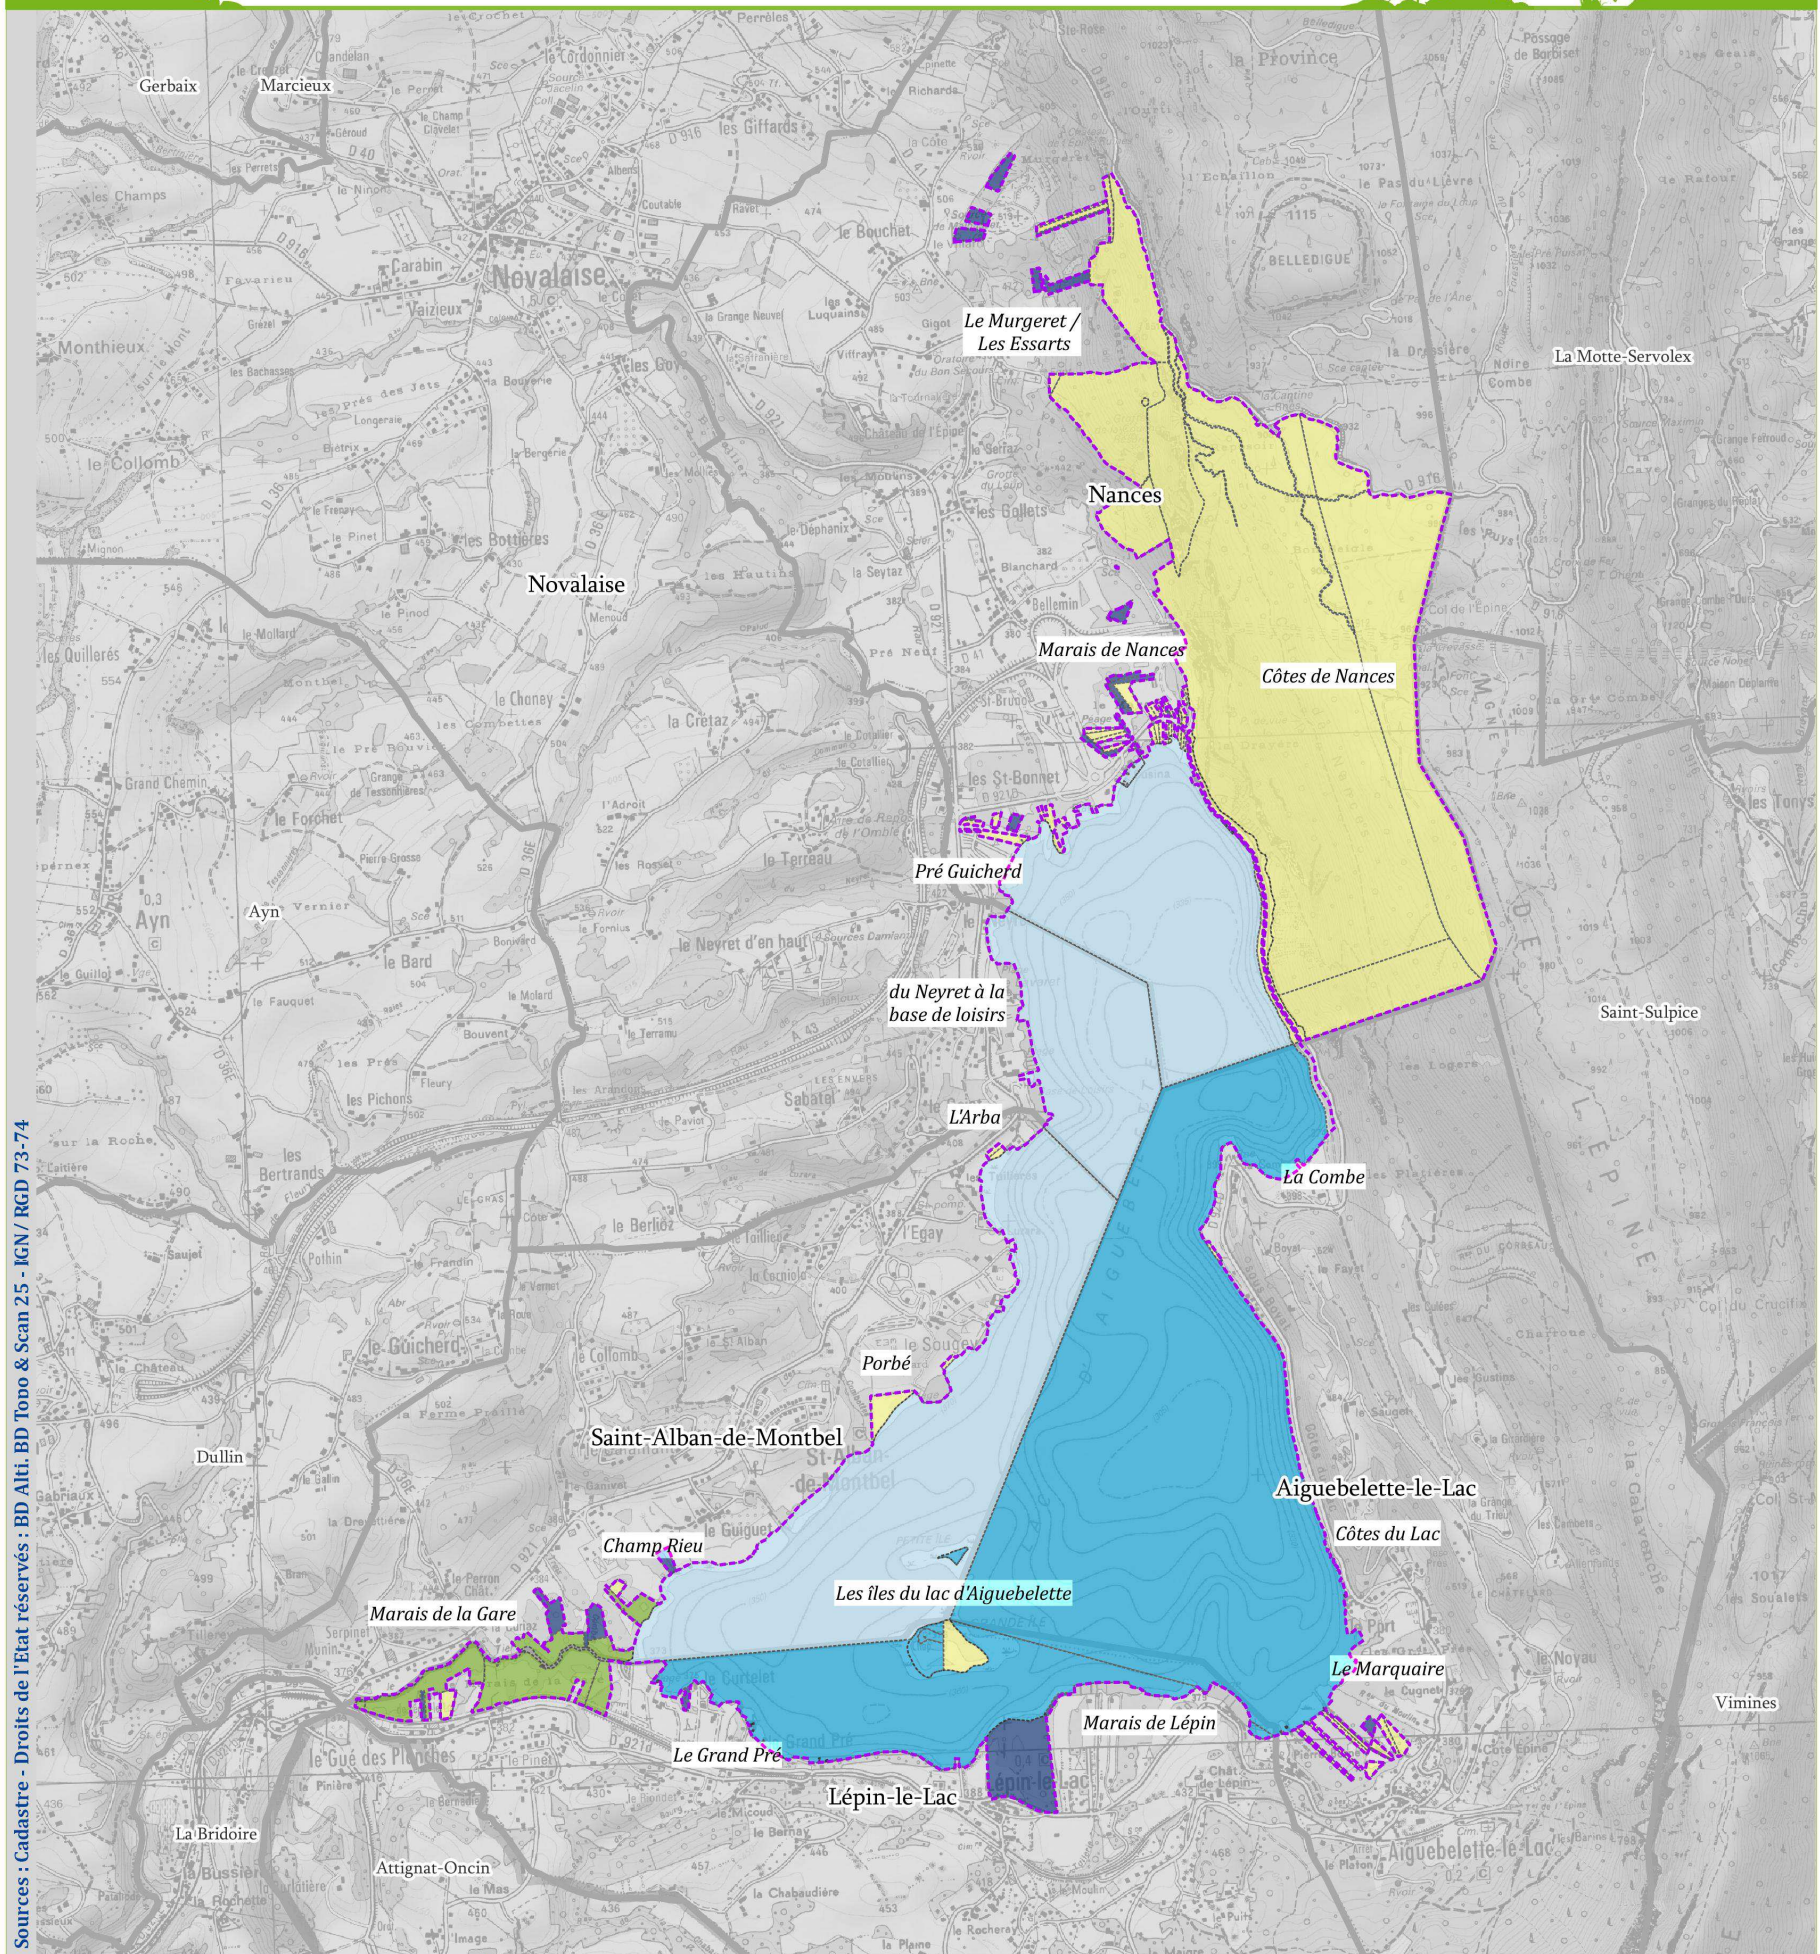

RÉSERVE NATURELLE RÉGIONALE DU LAC D'AIGUEBELETTE

Périmètre et typologie des propriétaires

Sources : Cadastre - Droits de l'Etat réservés : BD Alti, BD Tono & Scan 25 - IGN / RGD 73-74

Parcelles, types de propriété

- Public : Département, Communes, Communauté de communes
- Privé : Électricité de France
- Privé : Famille De Chambost-De-Lépin
- Privé : Autres propriétaires
- Indivision : CCLA et Cen Savoie

Périmètres et secteurs

- Périmètre de la réserve
- Secteurs
- Limites communales

1:25 000

0 500 1000 m